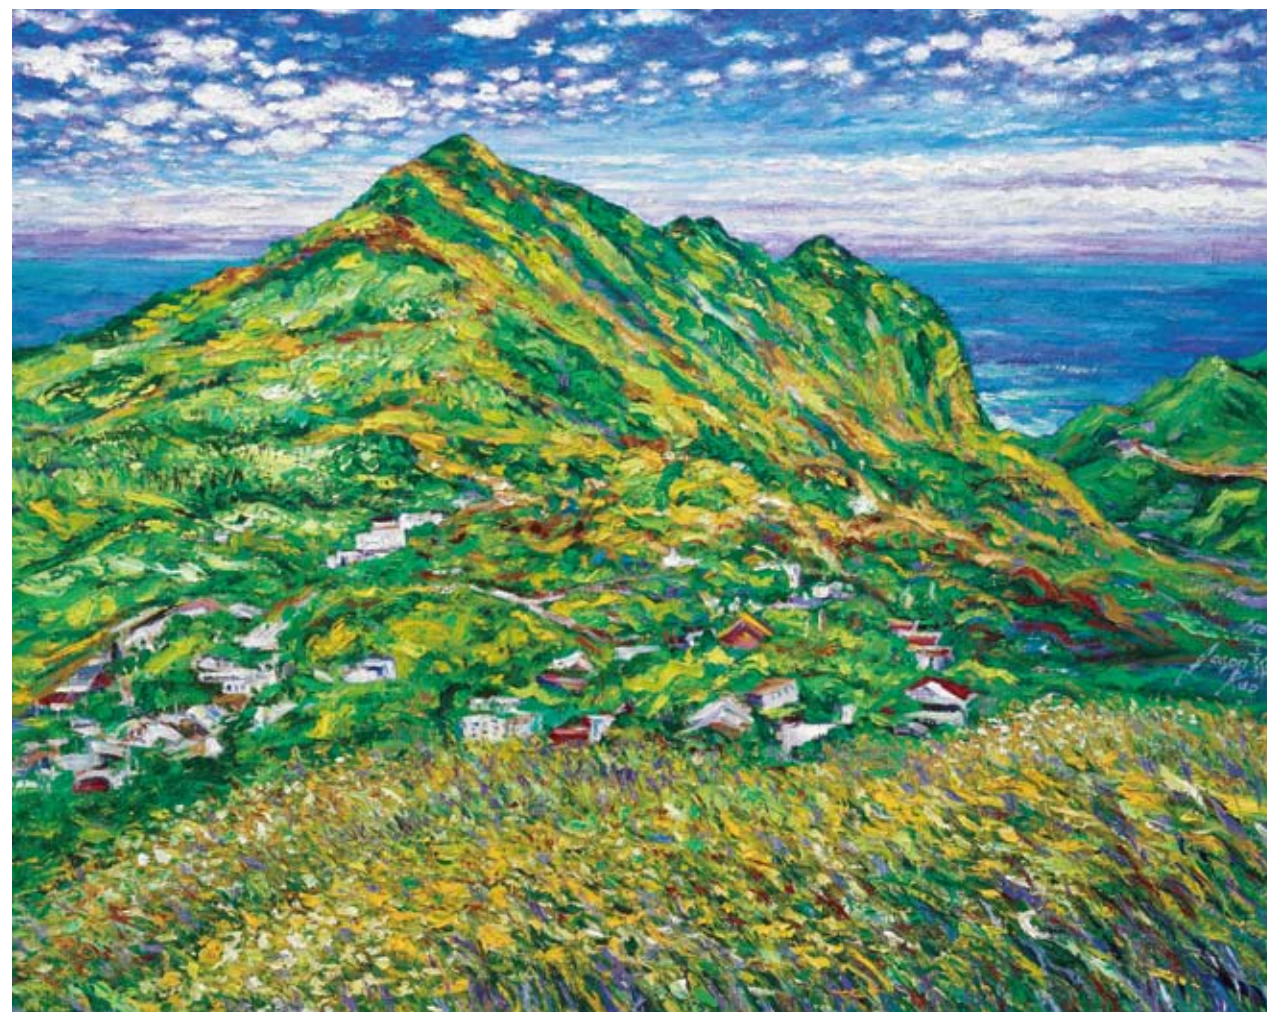

黑色奇萊山夕照映紅

油畫 2011 60F (97×130 cm)

山巒向陽面一片祥和的暖色調，背陽面呈現寒色系的不安性。
遠山似海浪，黃天如極光，作風獨特、創意獨具。

基隆山秋色

油畫 2010 100F (130×163 cm)

優美弧線的山形，點綴紛雜的色點，前景的秋芒紛紛迎風搖擺，
產生萬點繁星般的浪漫氛圍。海天一色，如夢似幻。