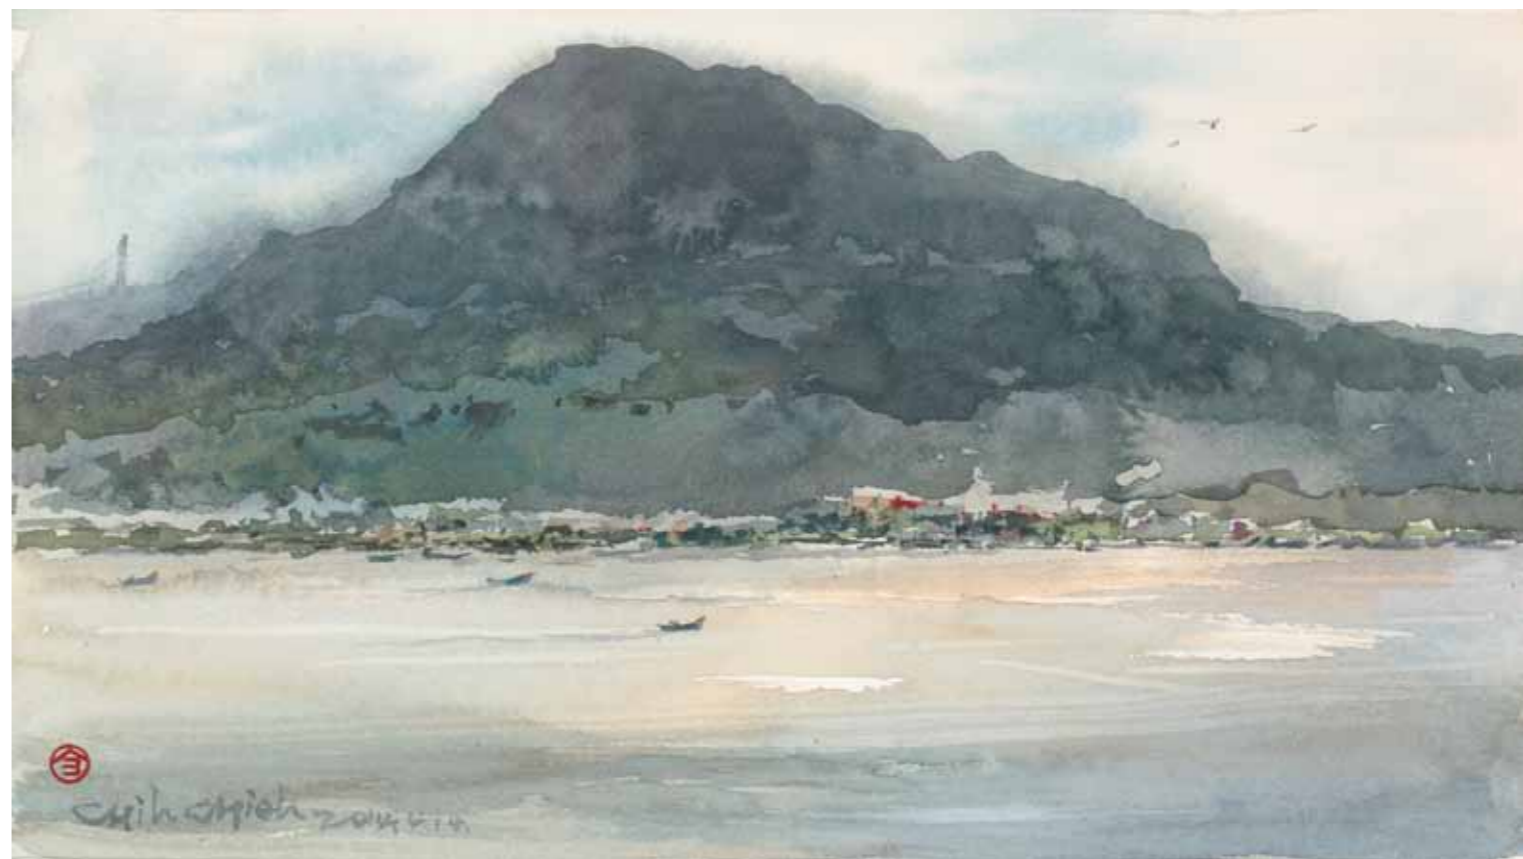

聖家堂之美 27.5×39.5cm 水彩 2014

四月.我看觀音山 27.5×39.5cm 水彩 2014